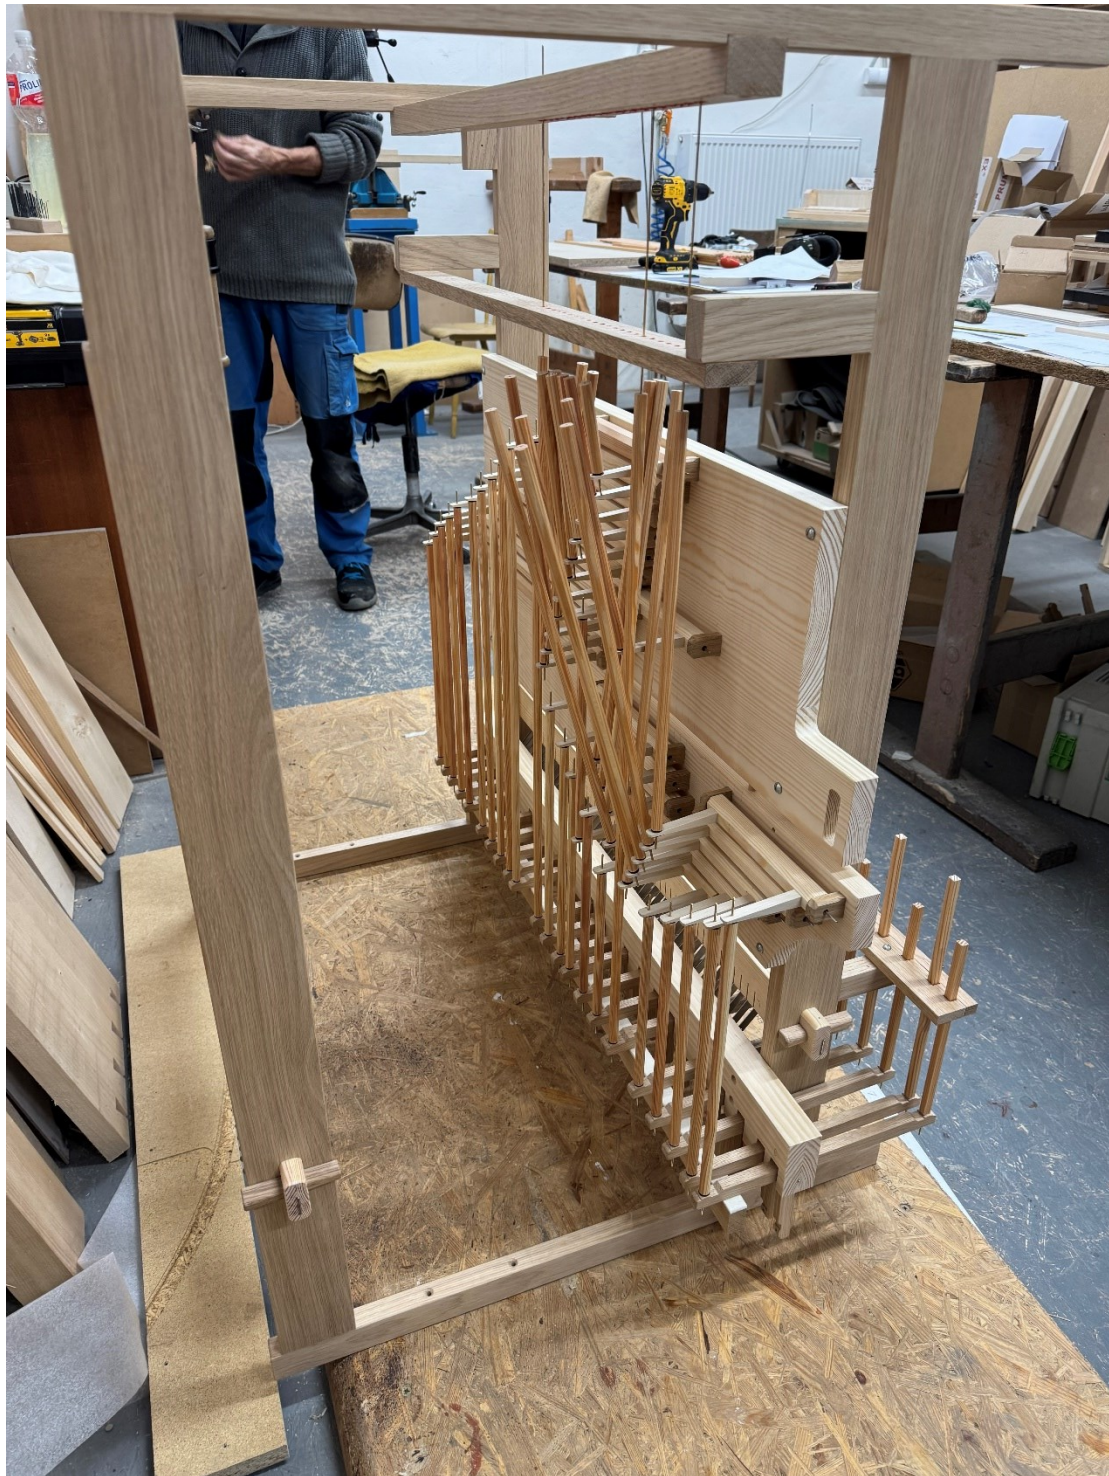

Demontáž rejstříkové traktury

2. Rekonstrukce vzdušnic pedálu

Horní pohled na nepřívodní vzdušnici

Rekonstrukce pedálové vzdušnice – v průběhu prací

Rekonstrukce pedálové vzdušnice – boční pohled

Rekonstrukce pedálové vzdušnice – horní pohled

Replika pedálové klaviatury

7. Rekonstrukce manubrií

8. Rekonstrukce rejstříkových štítků

Původní manubria s porcelánovými štítky

Rekonstrukce manubria a rejstříkových štítků

9. Restaurování ostatních částí hracího stolu

Hrací stůl – nálezový stav

Restaurování skříně hracího stolu

Rekonstrukce traktury v hracím stole

Hrací stůl – celkový pohled

10. Restaurování a rekonstrukce varhanních píšťal hlavního stroje

Kovové píšťaly hlavního stroje, Mixtura – vyspravené, nastavené, doplněné chybějící píšťaly