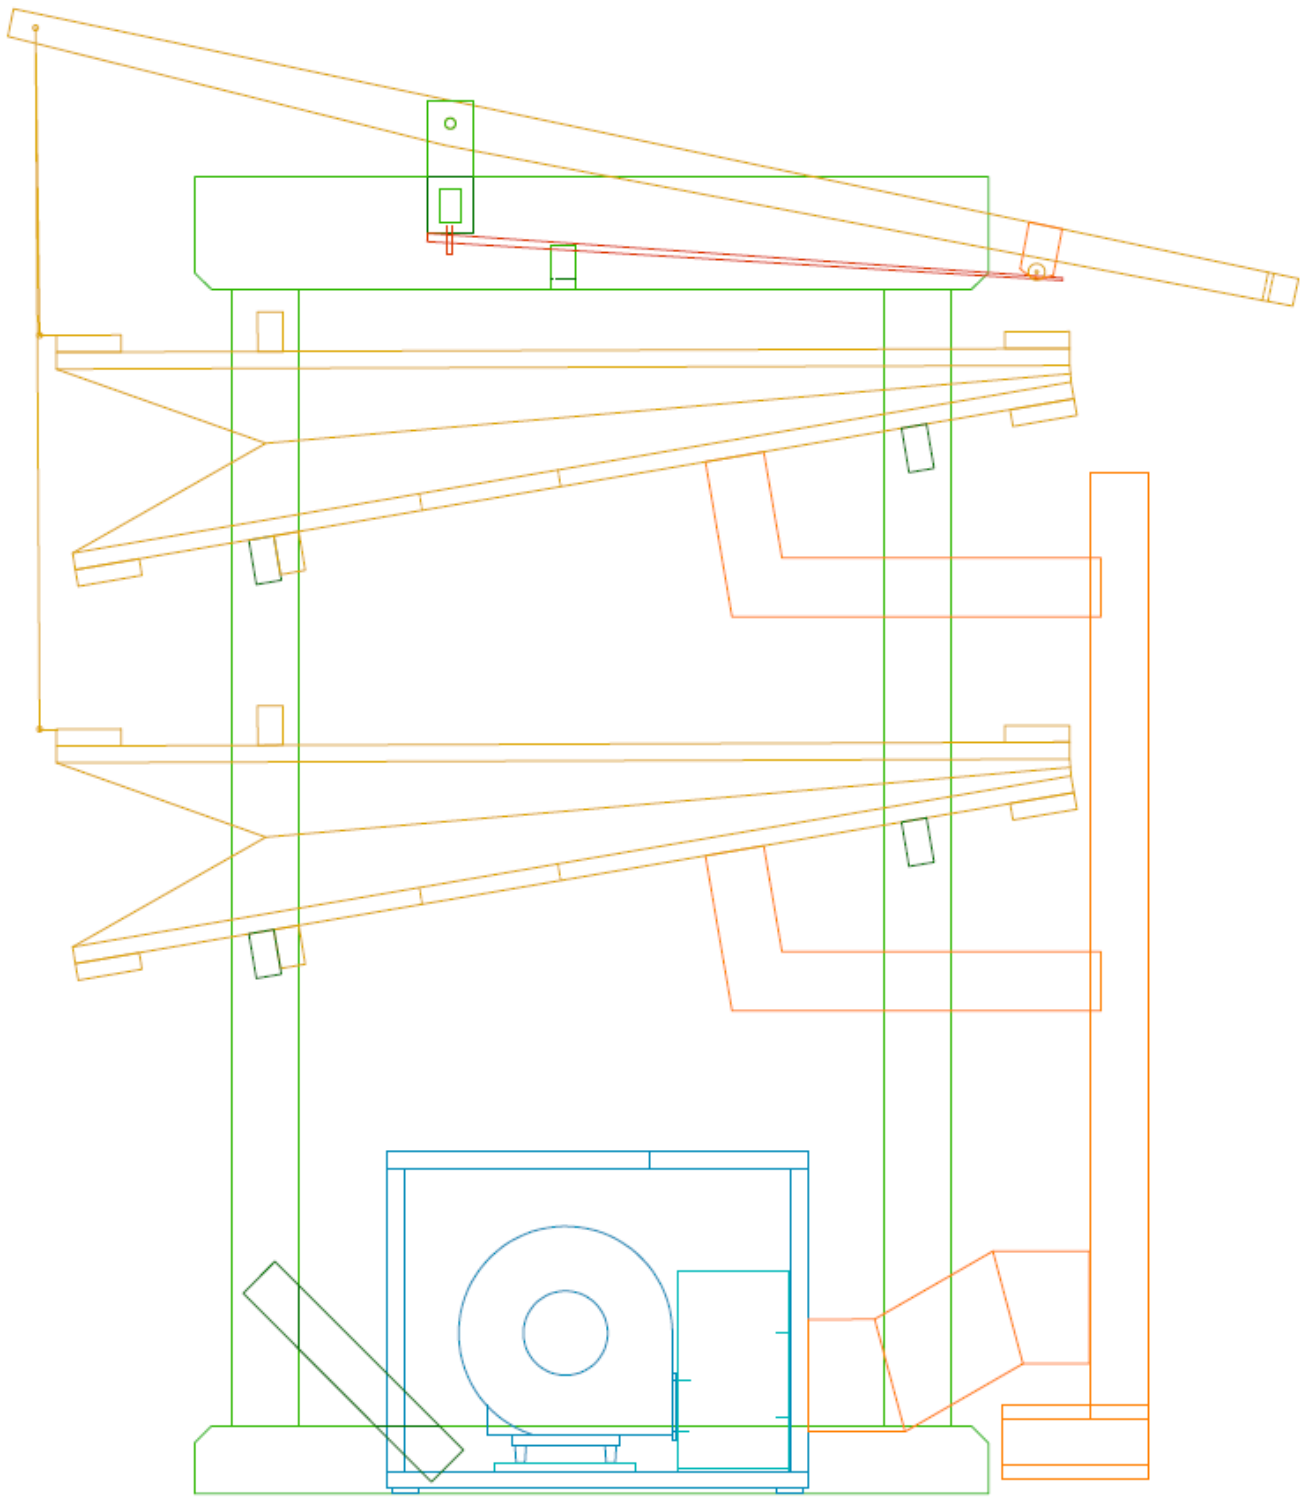

Demontáž rejstříkové traktury

2. Rekonstrukce vzdušnic pedálu

Horní pohled na nepřívodní vzdušnici

Rekonstrukce pedálové vzdušnice – v průběhu prací

Rekonstrukce pedálové vzdušnice – boční pohled

Rekonstrukce pedálové vzdušnice – horní pohled

3. Rekonstrukce vzduchové soustavy a jejich nosné konstrukce

Klínové měchy, nosná konstrukce

Nákres vzduchové soustavy

4. Restaurování a rekonstrukce vzduchodů

Vzduchovod v průběhu čištění, snímání několika vrstev papíru

Dílenská intonace dřevěného rejstříku

15. Montáž varhan – zadní positiv

Montáž zadního positivu

Montáž zadního positivu – zapojování tónové traktury